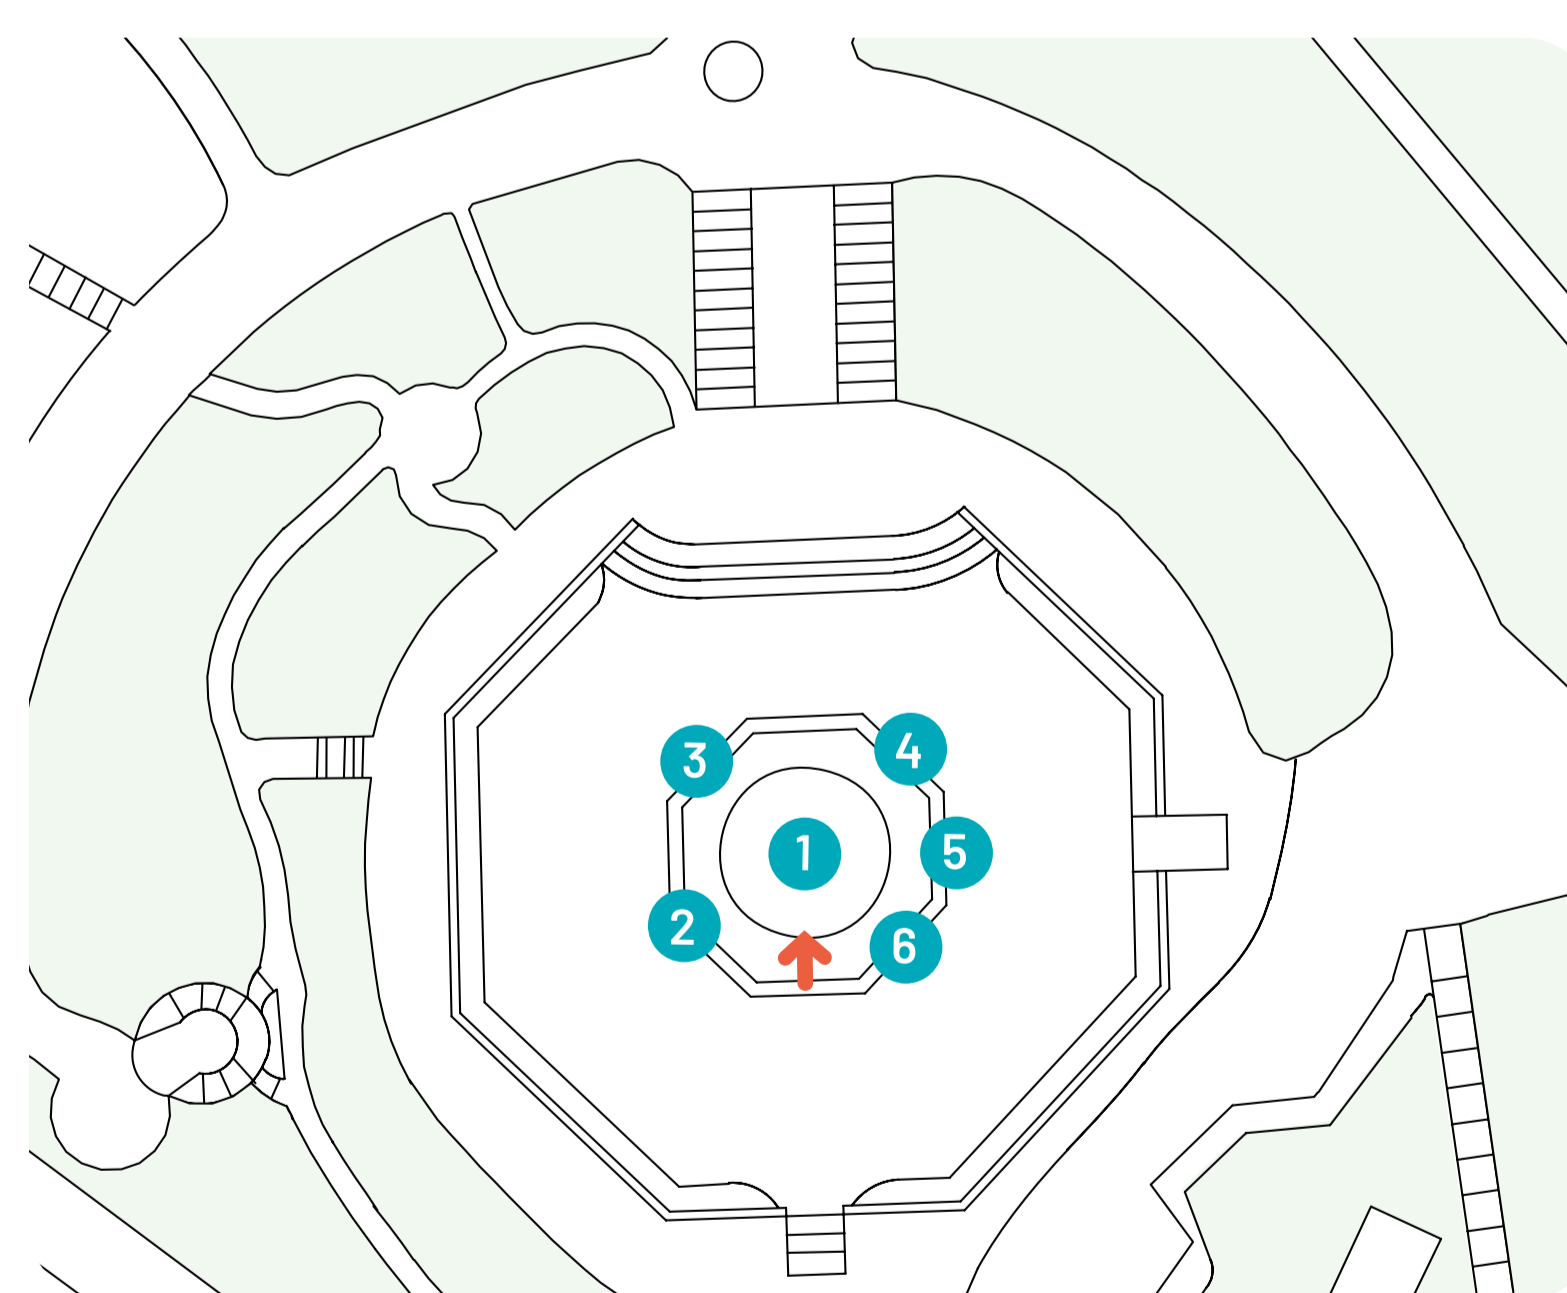

Parque de Santa Margarita

ACTIVIDADES PARALELAS

- CASA DAS CIENCIAS
- AGAX
- INCUBE
- BRICOLABS
- TALLER PAPIROFLEXIA
- AGRUPACIÓN ASTRONÓMICA CORUÑESA IO

Consulta no QR o programa de actividades

DCR'26

30ª EDICIÓN
DÍA DA CIENCIA NA RÚA